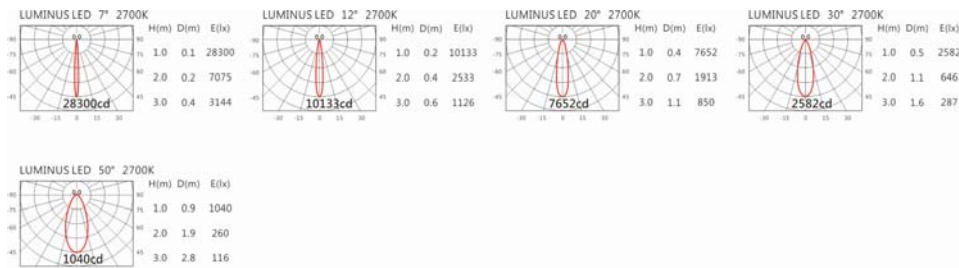

Details 點擊跳轉詳情頁

2700K

3000K

4000K

SA-8520-AD/BS

+HT4-PE40AD

Options 可選

色溫: 2700K、3000K、4000K

瓦數: 24W (1000mA)

角度: 7°、12°、20°、30°、50°

顏色: 砂白、砂黑、銀灰

Light Distribution 配光曲線圖

1603 lm@2700K

1670 lm@3000K

1720 lm@4000K