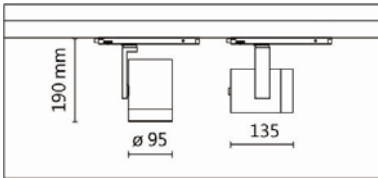

Tons:

TRACK LIGHTS 軌道投射燈系列

SA-8520-AD/BS

+HT4-PE40AD

Features & Application 產品特點 & 適用場所

- 大功率多晶 LED 版本
- 4 度超角出光，滿足特定應用範圍
- 深防眩、多種出光角度，可搭配防眩蜂巢網和光型拉伸配件
- 燈體自帶數位調光旋鈕(1~100%)，讓調試更簡單快捷
- 支架可水平旋轉 355+10 度、燈頭擺動 180 度；依據被照物位置，靈活調整投射方向
- 採用優質鋁合金，導熱效果好，使用壽命高
- 外觀現代簡約，可融入多種建築裝修風格

適用於各類高端博物館、美術館等，解決細小物件的展示照明需求

Options 可選

色溫: 2700K、3000K、4000K

瓦數: 24W (1000mA)

角度: 7°、12°、20°、30°、50°

顏色: 砂白、砂黑、銀灰

Product specifications 產品規格

光源 (Light Source)	LUMINUS LED	安裝方式 (Installation)	Track system 軌道系統
顯色性 (Color rendering)	Ra ≥ 90	產品材質 (Material)	Aluminum 鋁
輸入電參數 (Input)	AC 220-240V, 50/60Hz	產品淨重 (Net Weight)	/
安定器/變壓器/驅動器 (Ballast/Transformer/Driver)	HT4-PE40AD	安規執行標準 (Standards of Safety)	EN 60598-1:2015、 EN 60598-2-1:1989 EN 60598-2-6:1994+A1:1997
線材 / 長度 / 連接器 (Connecting)	湯易軌道電源頭(HT4-PE40AD)	儲存條件 (Storage Condition)	溫度: -20°C to + 50°C、 濕度: 85%RH

Accessories 配件

Reflector 反射罩

Finishing 燈具顏色

Details 點擊跳轉詳情頁

2700K

3000K

4000K