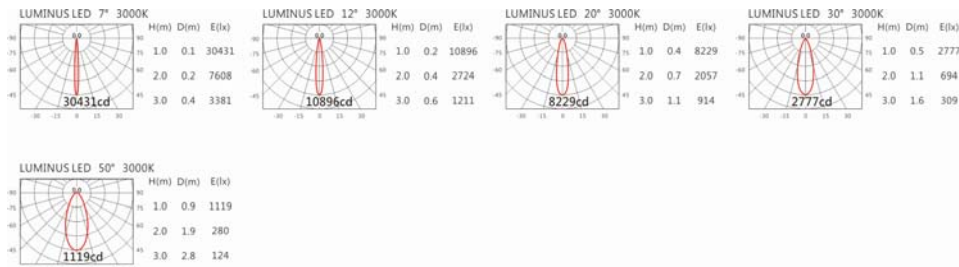

瓦數: 24W (1000mA)

角度: 7°、12°、20°、30°、50°

顏色: 砂白、砂黑、銀灰

Light Distribution 配光曲線圖

1603 lm@2700K

1670 lm@3000K

1720 lm@4000K